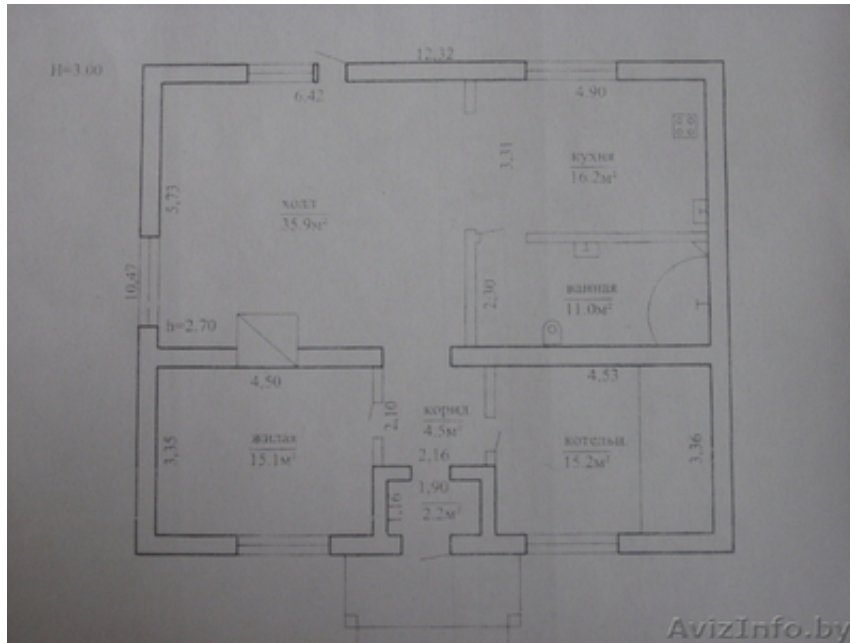

Коттедж в районе Печерского лесопарка

Могилев, Беларусь

Продам коттедж 300 кв.м в тихом живописном месте, вид на лес (Печерский лесопарк), рядом озеро, горнолыжный склон, теннисный корт, асфальтированный подъезд. Дом имеет четыре уровня:

- подвал (99, 1 м²) – под чистовую отделку;
- 1 этаж (100, 1 м²) – с отделкой (тёплые полы - труба металлопласт Vavin);
- 2 этаж (108, 1 м²) – под чистовую отделку, алюминиевые радиаторы Nova florida;
- 3 этаж (чердак) – без отделки.

Все коммуникации (вода, газ, электроэнергия 220–380 В, телефон), современная планировка. Двухкамерные пластиковые окна из профиля Salamander. Двухконтурный котёл Vailand. Крыша из металлочерепицы.

Добросовестный подход к строительству дома (строил для себя).

Цена: **170 000 $**

Тип объявления:
Продам, продажа, продаю

Торг: уместен

Сенокосова Оксана

80447655554

п.Дачный (Печерский
лесопарк)