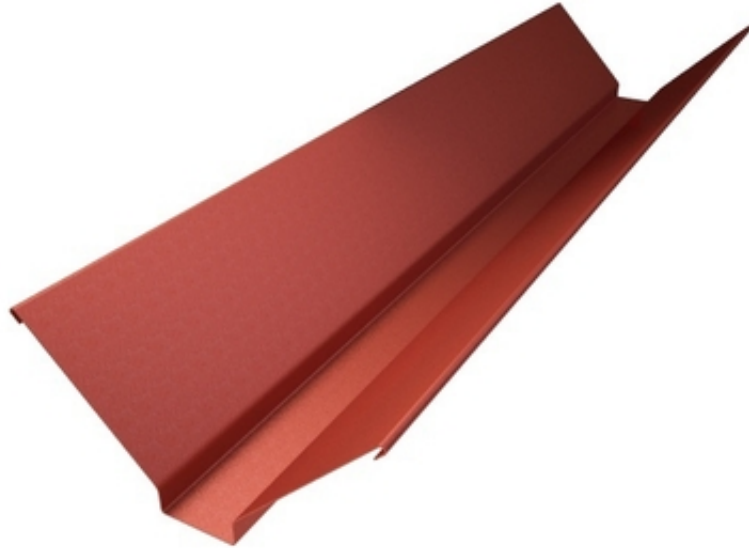

Планка ендовы

Могилев, Беларусь

Ендова – это один из основных элементов кровельного пространства. Другими словами, ендова представляет собой кровельный элемент в виде внутреннего угла. Он располагается на стыке кровельных скатов. Основная функция ендовы – быстрое устранение атмосферных осадков с пространства крыши. Своеобразное устройство ендовы позволяет ей не только отводить воду, но еще и являться существенной нагрузкой на всю систему кровли. Таким образом, самое чувствительное место к влаге – это как раз ендова.

В этих условиях особенно важно тщательно провести монтаж и надежную герметизацию. Ведь именно по ендове будет происходить отвод влаги из кровли.

В зависимости от конструктивных особенностей можно выделить:

- планку нижней ендовы;
- планку верхней ендовы.

Ендова нижняя - элемент, основная задача которого – отвод воды с угла стыка двух скатов, предотвращение попадания влаги во внутреннее пространство кровли.