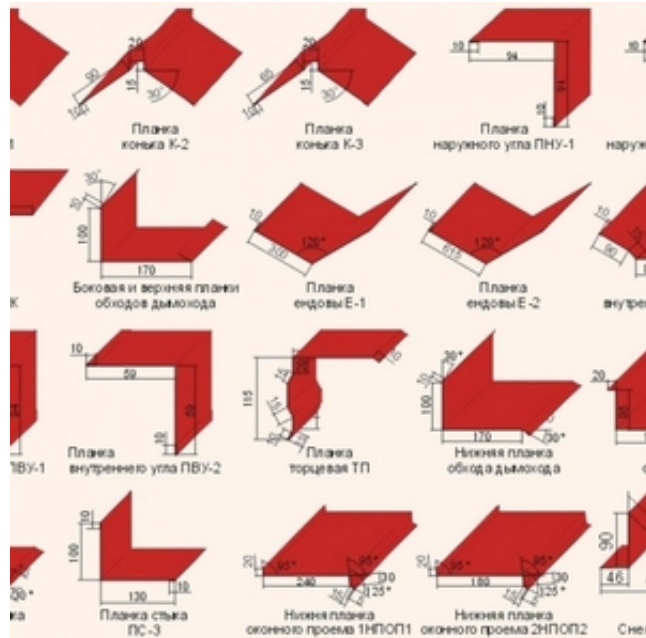

Планка стыковочная сложная

Могилев, Беларусь

Планка стыковочная сложная рассчитана для использования при отделке стыков между листов сайдинга. Изделие предотвратит попадание влаги и мелкого мусора, а также скроет крепежные элементы, что придаст приятный внешний вид всему зданию.