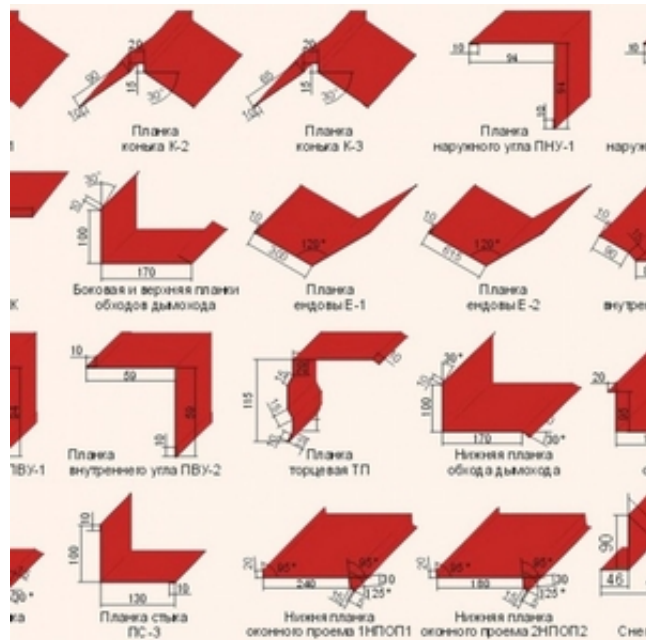

Планка стыковочная сложная

Могилев, Беларусь

Планка стыковочная сложная рассчитана для использования при отделке стыков между листов сайдинга. Изделие предотвратит попадание влаги и мелкого мусора, а также скроет крепежные элементы, что придаст приятный внешний вид всему зданию.