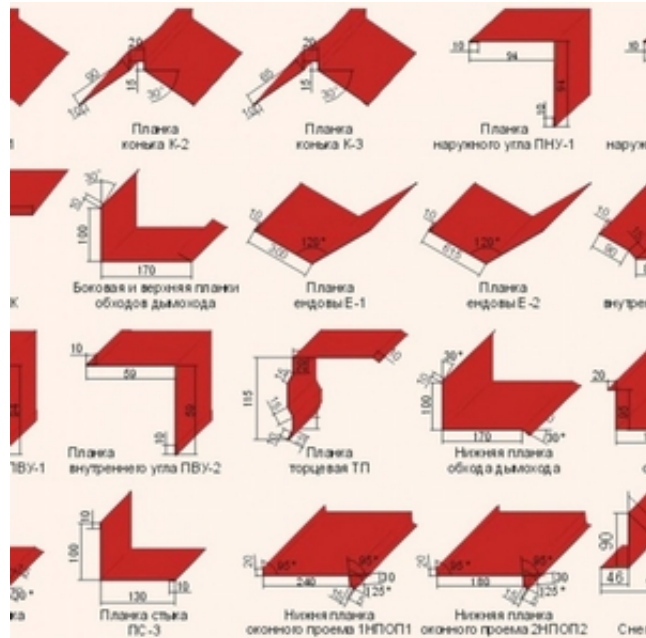

## Планка стыковочная сложная

Могилев, Беларусь

Планка стыковочная сложная рассчитана для использования при отделке стыков между листов сайдинга. Изделие предотвратит попадание влаги и мелкого мусора, а также скроет крепежные элементы, что придаст приятный внешний вид всему зданию.