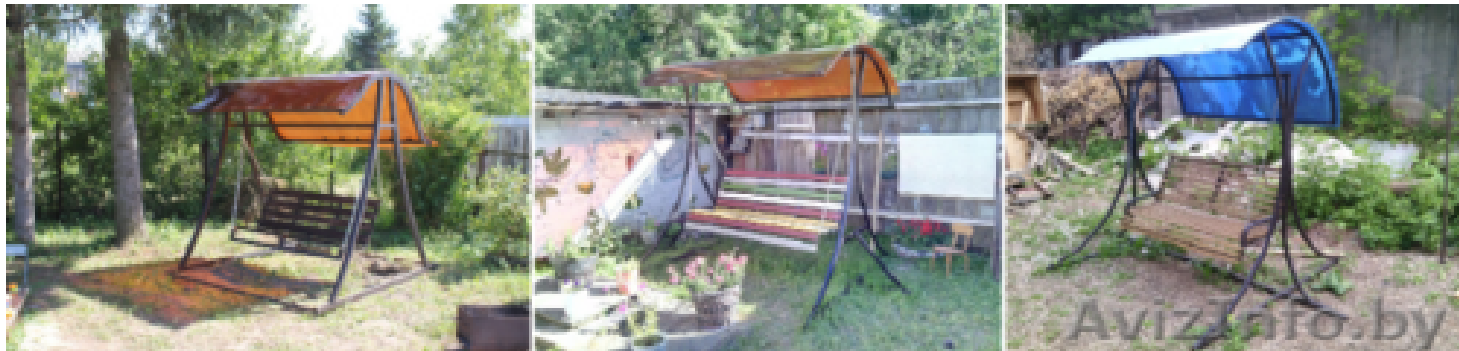

продам качели разборные

Могилев, Беларусь

Выполнены из профильной трубы 30х30 (толщина металла 1,5 мм). Допустимая нагрузка: 210 кг.
Сиденье качелей крепится на надежной цепи (цепь в отличие от трубы менее травмоопасна)
Каркас разборный.

Размер каркаса 2мх2мх2м длина сиденья 1,6м.

В цену входит удобный диванчик, обшитый вагонкой, полный комплект крепежа.

Цена: **2 800 000 Br**

Тип объявления:
Продам, продажа, продаю

Торг: --

Заблоцкая Екатерина