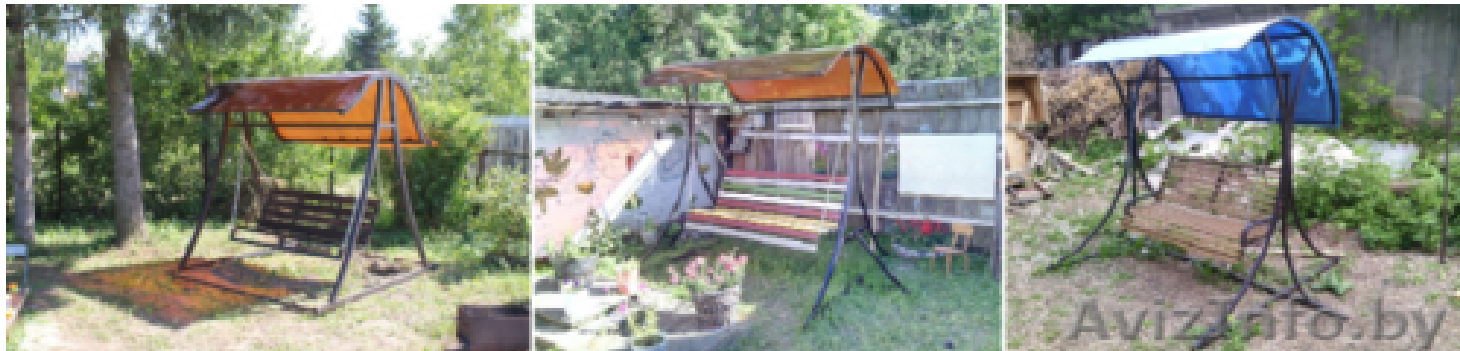

продам качели разборные

Могилев, Беларусь

Выполнены из профильной трубы 30x30 (толщина металла 1,5 мм). Допустимая нагрузка: 210 кг.
Сиденье качелей крепится на надежной цепи (цепь в отличие от трубы менее травмоопасна)
Каркас разборный.

Размер каркаса 2мx2мx2м длина сиденья 1,6м.

В цену входит удобный диванчик, обшитый вагонкой, полный комплект крепежа.

Цена: **2 800 000 Br**

Тип объявления:
Продам, продажа, продаю

Торг: --

Заблоцкая Екатерина