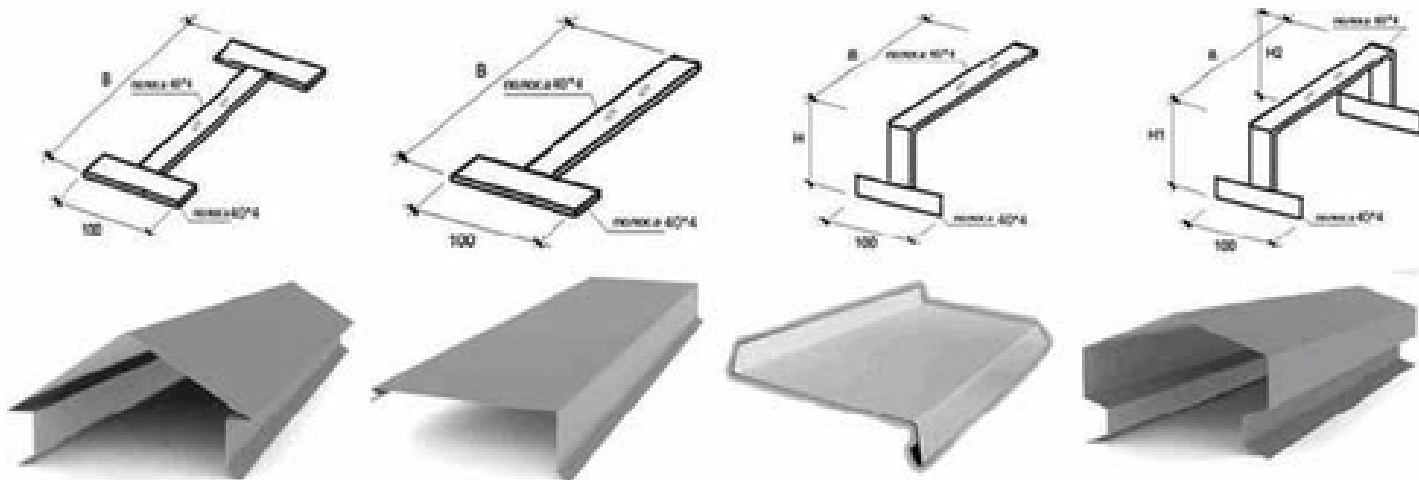

Костыли под отливы, парапетные крышки

Могилев, Беларусь

Собственное производство, срок изготовления 3 дня.

Кровельные костыли являются во многих случаях необходимым элементом монтажа кровли и её элементов. Назначение кровельных костылей в том, чтобы подпирать и предотвращать деформацию кровли или парапетов. Костыли в зависимости от назначения бывают разных видов: Т-образные, Г-образные, П-образные, различных гнутых форм - изготавливаются по определённым размерам на заказ.