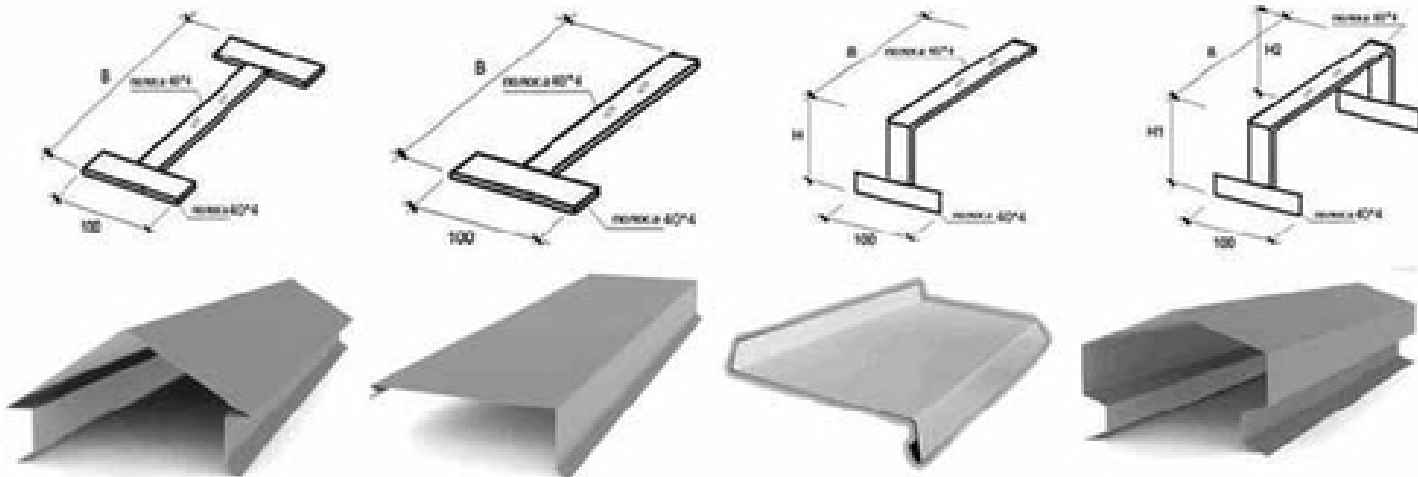

Костыли под отливы, парапетные крышки

Могилев, Беларусь

Собственное производство, срок изготовления 3 дня.

Кровельные костыли являются во многих случаях необходимым элементом монтажа кровли и её элементов. Назначение кровельных костылей в том, чтобы подпирать и предотвращать деформацию кровли или парапетов. Костыли в зависимости от назначения бывают разных видов: Т-образные, Г-образные, П-образные, различных гнутых форм - изготавливаются по определённым размерам на заказ.