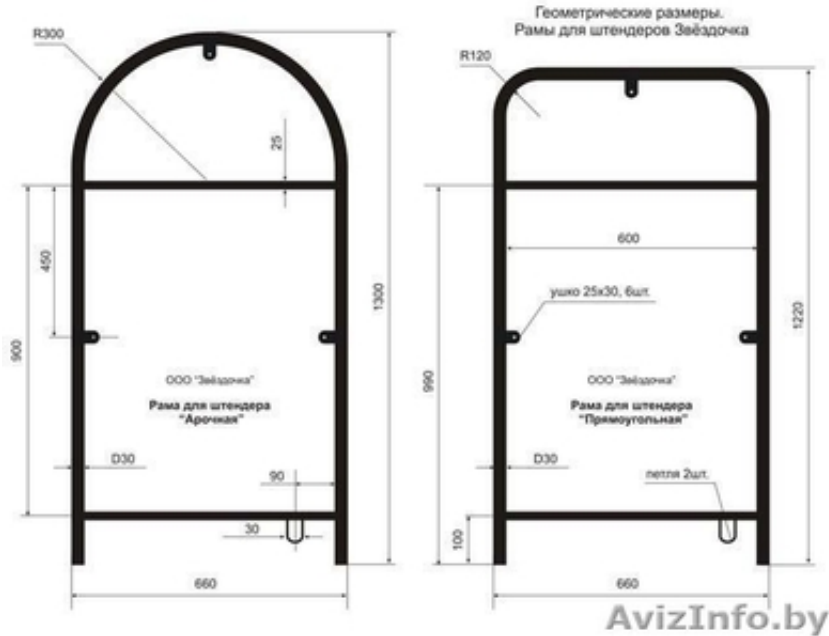

Рамы для штендеров. Бесплатная доставка

Могилев, Беларусь

Рамы для штендеров изготавливаются из стальной трубы диаметром 32мм (32x1.5) и профилированной трубы в основании. Крепление рекламного поля осуществляется в пяти точках на каждой стороне рамы для штендера. В нижней части штендера предусмотрена петля, для стационарного крепления, ножки закрыты пластиковыми заглушками. Минимальный заказ 5 штук