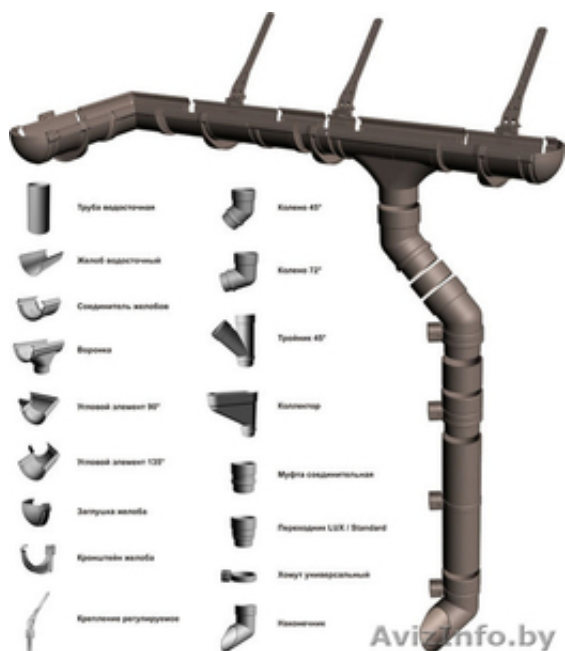

ВОДОСТОКИ ДЁКЕ. СЕРИЯ LUX!

Могилев, Беларусь

ВОДОСТОКИ ДЁКЕ. СЕРИЯ LUX!

Компания "Дёке Экструзн" представляет новую серию водосточных систем – Döcke LUX, предназначенную для объектов с большой площадью кровли.

ВОДОСТОЧНЫЕ СИСТЕМЫ ДЁКЕ LUX – ЭТО:

Европейское качество

Стильный, респектабельный дизайн

Усиленная конструкция, повышенная стойкость к снеговой нагрузке

Увеличенный диаметр желобов и труб 141/100 мм для большей пропускной способности

Традиционно высокая для продукции Döcke стойкость к выцветанию

Возможность использования труб и желобов серии Lux и труб серии Standard

Регулируемый удлинитель кронштейна желоба

Легкая и быстрая установка без клея и специальной оснастки

Подтвержденный сертификатами срок службы системы 50 лет. Водостоки Döcke LUX выпускаются в двух цветах: Шоколад и Пломбир.

Цена: Договорная

Тип объявления:
Продам, продажа, продаю

Торг: --

Прайм НДС-

+375447805289