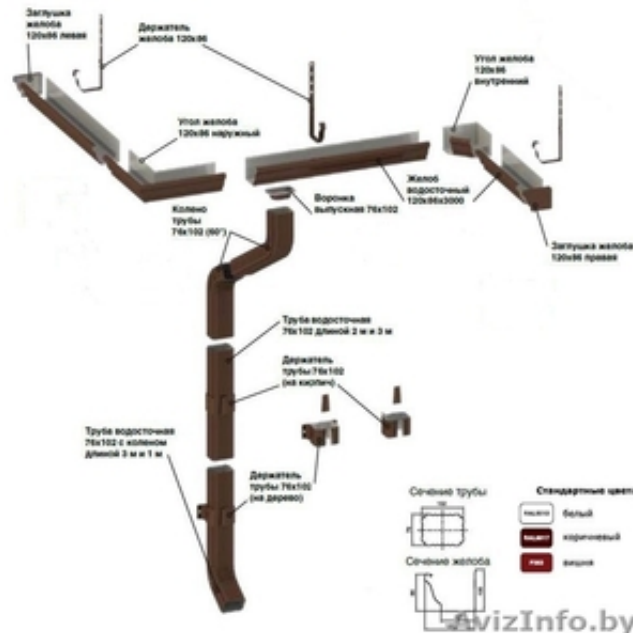

ВОДОСТОЧНАЯ СИСТЕМА МП МОДЕРН

Могилев, Беларусь

Водосточные системы от компании «Металл Профиль» позволяют защитить фасад, кровлю, цоколь и фундамент здания от разрушительного воздействия влаги, которая образуется вследствие таяния снега и выпадения атмосферных осадков. Водосточная система МП Модерн имеет прямоугольное сечение. Производится из оцинкованной стали с современным полимерным покрытием, являющимся самым толстым покрытием из всех представленных компаний Металл Профиль и наиболее устойчивым к механическим повреждениям, структура – тисненая. Особенность системы – более глубокий желоб, чем у водостоков круглого сечения, благодаря чему риск возникновения переливов существенно ниже.