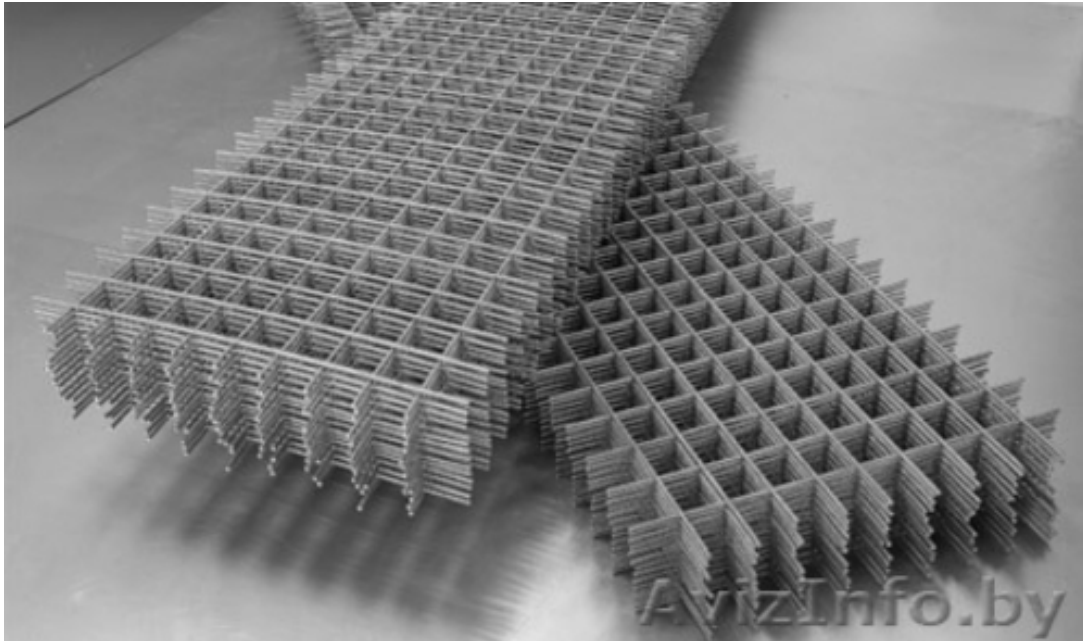

**Сетка сварная дорожная в картах. Доставка по РБ.**

Могилев, Беларусь

Сетка кладочная из проволоки 3, 4 или 5.  
Размер ячейки 50\*50, 100\*100, 150\*150.  
Различный размер карт.

А так же в продаже: секции заборные, профлист для крыши и забора, сетка кладочная (рулонная и в картах), ворота и калитки, беседки, хозблоки, теплицы и парники, поликарбонат, кузова на различные виды Газелей, навесы, арматура, шины, кровати металлические, лопаты и т.д.