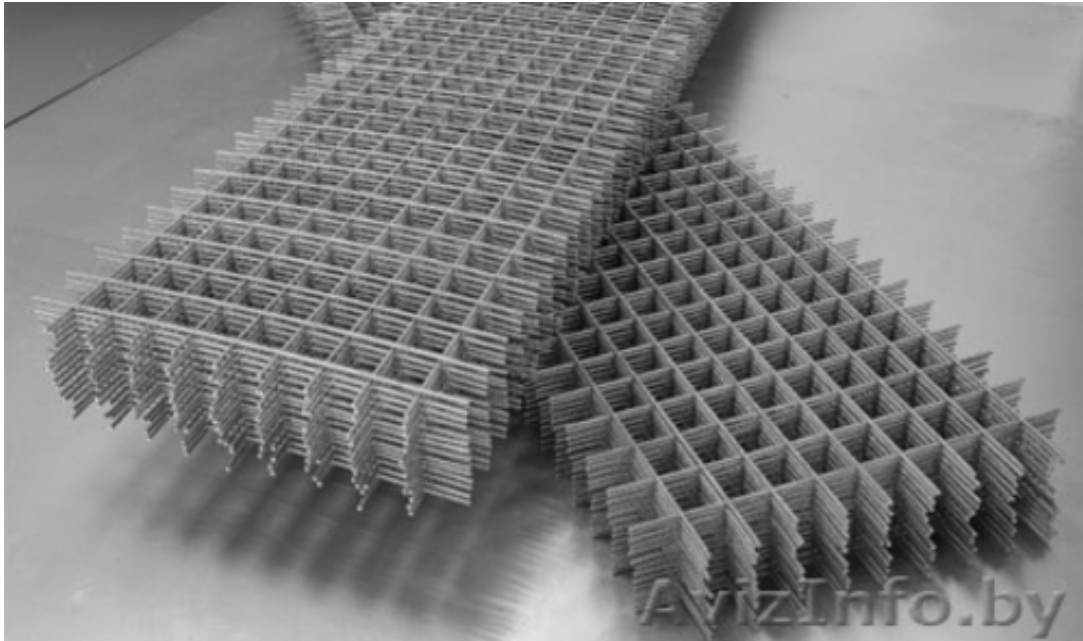

## Сетка сварная дорожная в картах. Доставка по РБ.

Могилев, Беларусь

Сетка кладочная из проволоки 3, 4 или 5.  
Размер ячейки 50\*50, 100\*100, 150\*150.  
Различный размер карт.

А так же в продаже: секции заборные, профлист для крыши и забора, сетка кладочная (рулонная и в картах), ворота и калитки, беседки, хозблоки, теплицы и парники, поликарбонат, кузова на различные виды Газелей, навесы, арматура, шины, кровати металлические, лопаты и т.д.