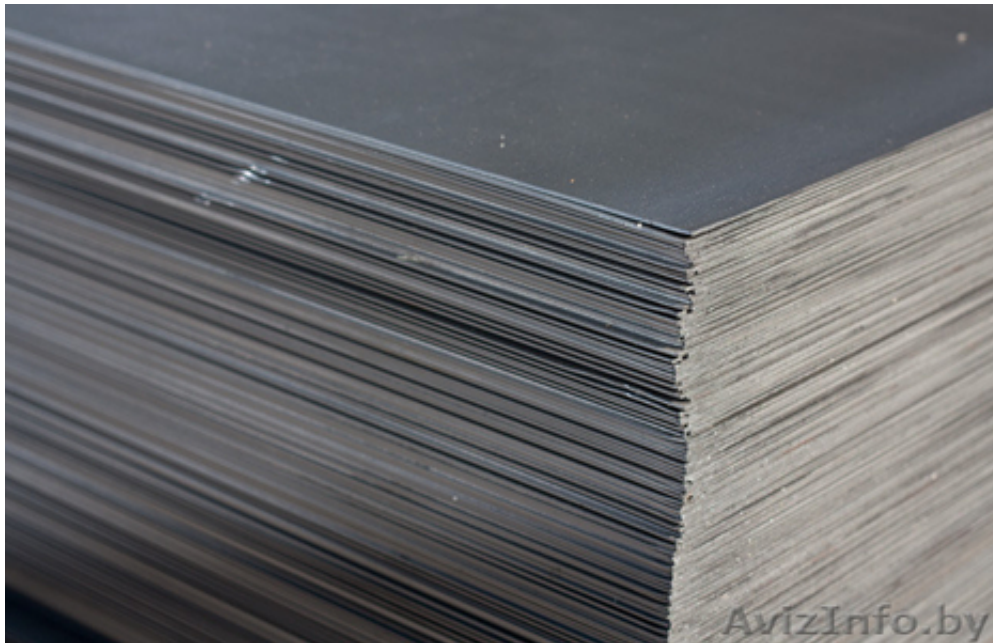

Листовой металл. С бесплатной доставкой по всей РБ.

Могилев, Беларусь

Продаем листовой металл.
Толщина металла 2, 5 мм.
Размер листа 1250 мм * 2500 мм
Вес листа 63 кг.

А так же в продаже: Столбы металлические (с крючками под сетку и планками под профлист, сверху – заглушки от воды), сетка-рабица, секции заборные, профлист, сетка кладочная (рулонная и в картах), ворота и калитки, беседки, садовые качели, туалеты, летний душ, хозблоки, теплицы и парники, поликарбонат, кузова на различные виды Газелей, навесы, арматура, шины, кровати металлические, лопаты и т.д.