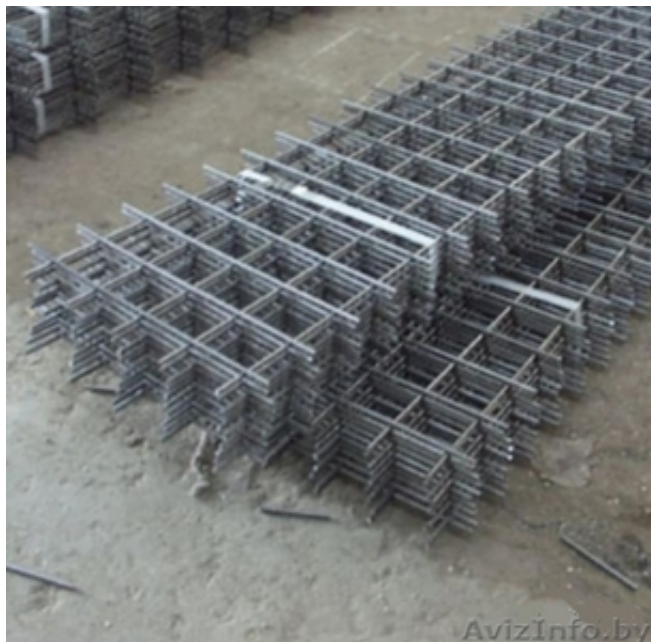

## Сетка кладочная с доставкой в Могилев

Могилев, Беларусь

Размер карты: 1000\*2000; 500\*2000; 380\*2000; 350\*2000; 380\*2000

Ячейка 50\*50мм

Проволока 3мм

Есть и другие размеры карт под заказ.

Доставка бесплатная по всей беларуси