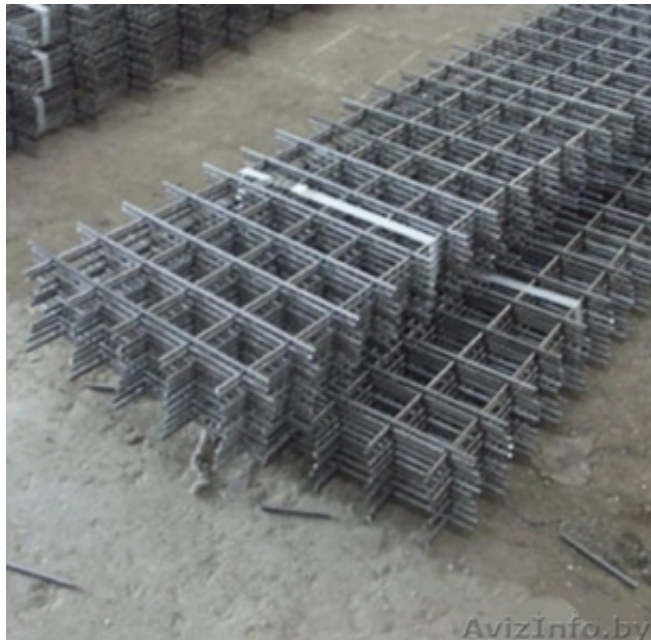

## Сетка кладочная с доставкой в Могилев

Могилев, Беларусь

Размер карты: 1000\*2000; 500\*2000; 380\*2000; 350\*2000; 380\*2000

Ячейка 50\*50мм

Проволока 3мм

Есть и другие размеры карт под заказ.

Доставка бесплатная по всей беларуси