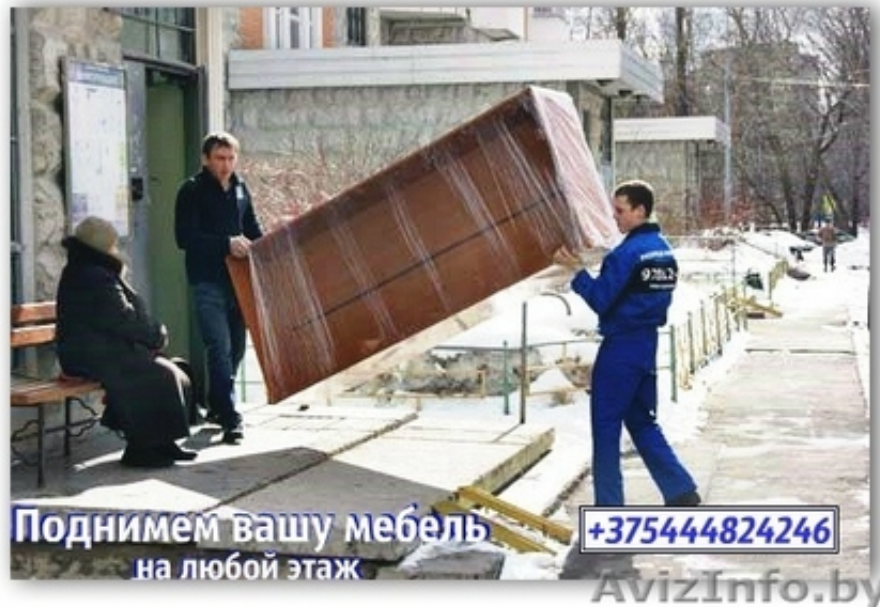

ПОДНИМЕМ ВАШИ СТРОЙ. МАТЕРИАЛЫ НА ЛЮБОЙ ЭТАЖ!!!

Могилев, Беларусь

ПОДНИМЕМ ВАШУ МЕБЕЛЬ НА ЛЮБОЙ ЭТАЖ!!!

Поднимем вашу мебель, строительные материалы и т.д на любой этаж!!!

1 человек(1 час) = 8р.(80 000 BYR.)