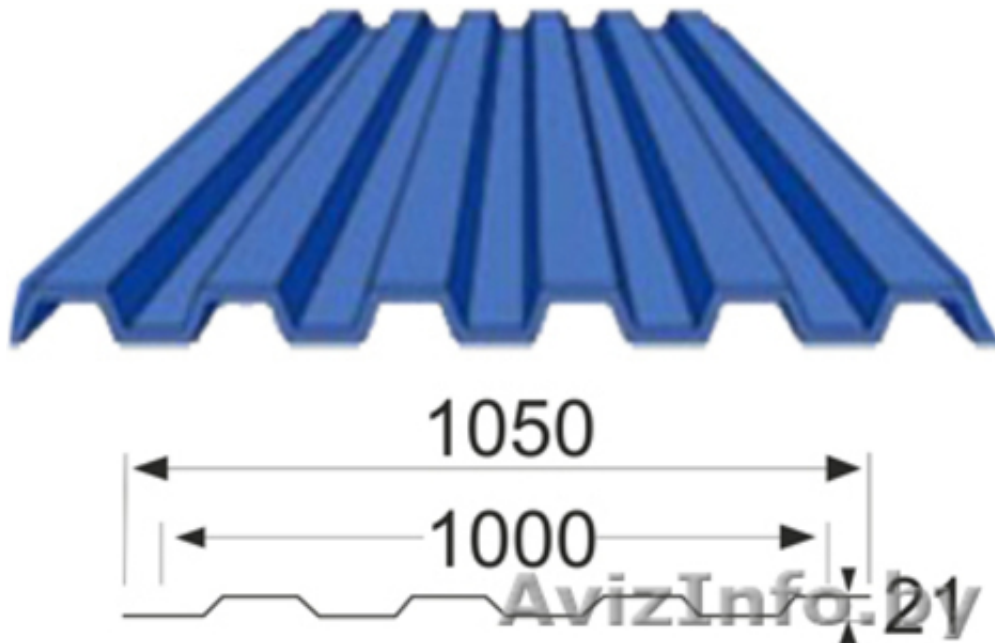

Профнастил для крыши

Могилев, Беларусь

Собственное производство в Могилеве. Срок изготовления 1-3 дня.

Стоимость указана за м.кв.

Профилированный лист С21 (цветной и оцинкованный) является одним из самых экономичных кровельных листовых профилей. Данный тип листа считается универсальным покрытием, так как одинаково подходит для кровли и считается идеальным облицовочным материалом для стен, перегородок и заборов. Применение: стены, потолки, перегородки, заборы, скатные кровли.

Ширина листа 1051 мм. Длина нарезается любая.

Полезная ширина листа 1000 мм

Высота волны (гофра) 21 мм

Толщина листа металла, 0,45; 0,5 мм.

Цена: **12 Br**

Тип объявления:
Продам, продажа, продаю

Торг: --

Ольга Ольга