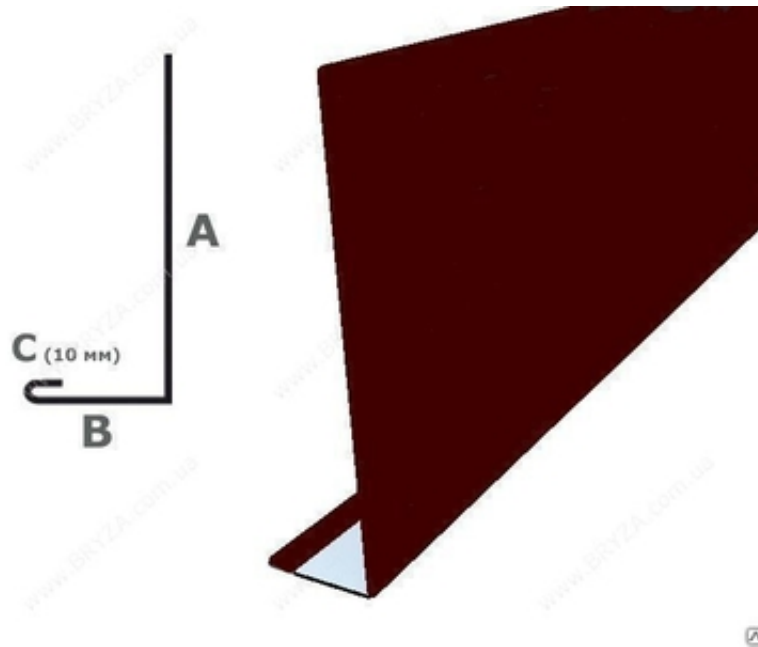

## Лобовая планка , L-планка

Могилев, Беларусь

Производим лобовые планки из стали оцинкованной и с полимерным покрытием (цветные). По размерам заказчика. Изготовление в день заказа. Наличный и безналичный расчет.

Такой вид планок необходим для сохранения герметичности кровли и подкровельного пространства. Используется для покрытия лобовой доски.

Лобовая планка— декоративный и функциональный элемент кровельной системы, предназначен для защиты лобовой доски на карнизе и фронтоне от воздействия на нее окружающей среды. Лобовая планка- это изделие под заказ, так как на каждой кровле используется разной высоты лобовая доска. Горизонтальная полка этой планки служит опорой для подшивки (подшивочного сайдинга (соффита), профнастила, дерева, вагонки и т.д.) карнизных и фронтонных свесов.