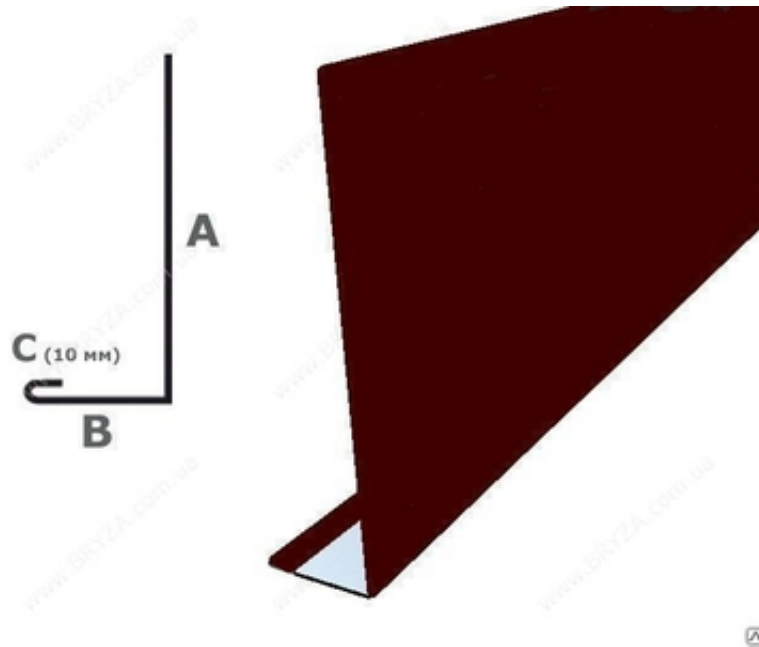

Лобовая планка , L-планка

Могилев, Беларусь

Производим лобовые планки из стали оцинкованной и с полимерным покрытием (цветные). По размерам заказчика. Изготовление в день заказа. Наличный и безналичный расчет.

Такой вид планок необходим для сохранения герметичности кровли и подкровельного пространства. Используется для покрытия лобовой доски.

Лобовая планка— декоративный и функциональный элемент кровельной системы, предназначен для защиты лобовой доски на карнизе и фронтоне от воздействия на нее окружающей среды. Лобовая планка- это изделие под заказ, так как на каждой кровле используется разной высоты лобовая доска. Горизонтальная полка этой планки служит опорой для подшивки (подшивочного сайдинга (соффита), профнастила, дерева, вагонки и т.д.) карнизных и фронтонных свесов.